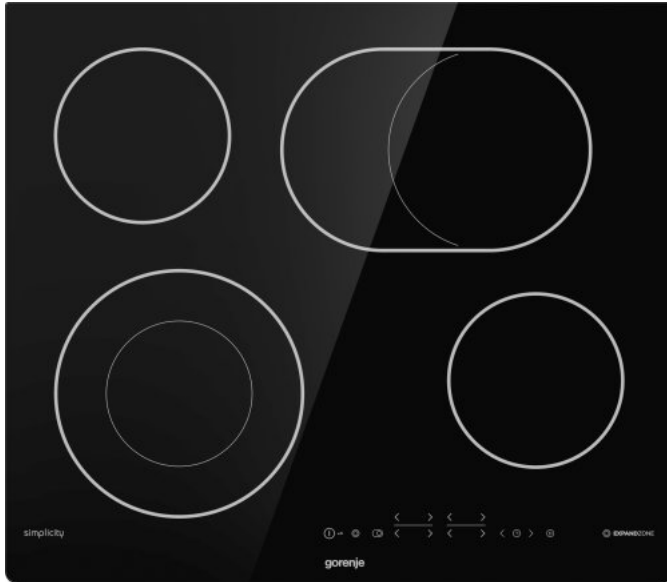

# ECT643SYB

**gorenje**  
Life Simplified

## Sklokeramická varná deska

Černá

Zbroušená hrana

Dotykové ovládání

Funkce BoilControl - automatický rychlý ohřev

Funkce časovač

Funkce StopGo - okamžité dočasné zastavení vaření bez ztráty nastavených parametrů