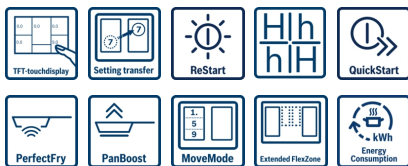

Serie | 8 Varné desky

PXY875KW1E , Komfort profil - fazeta vpředu a vzadu, profily po stranách indukční sklokeramická varná deska s ovládáním, 80 cm

S indukční deskou se senzory PerfectCook a PerfectFry dosáhnete dokonalé výsledky vaření díky automatické kontrole teploty.

- **TFT dotykový displej:** zaručí jednoduché ovládání díky intuitivnímu obrazovému a textovému displeji.
- Senzor na smažení PerfectFry pro optimální výsledky při smažení díky automatické kontrole teploty.
- **PerfectCook ready:** zabrání překypění a převaření díky precizní kontrole teploty během procesu vaření (teplotní senzor lze dodatečně dokoupit)
- **Assist:** automatické nastavení optimálního stupně nastavení a návrhu doby vaření pro bezpečet pokrmů.
- Rozšířená flexindukční zóna poskytuje ještě více volnosti při vaření díky možnosti spojení varných zón do jedné velké zóny, na kterou lze umístit velké hrnce nebo pekáče.
- Vaření na indukci je rychlé, s nízkou spotřebou energie a snadným čištěním varné desky.
- Funkce PowerBoost zkrátí dobu uvedení do varu až o 50% času.
- **Home Connect:** připojené domácí spotřebiče pro usnadnění každodenního života. (Pouze v zemích, kde je k dispozici služba Home Connect)
- **Varné desky na bázi regulace odsavačů:** pohodlný provoz odsavačů přes varné desky (s odpovídajícími odsavači)

Design

- Komfort profil - fazeta vpředu a vzadu, profily po stranách

Rychlost

- funkce PowerBoost pro všechny varné zóny
- PanBoost: PowerBoost pro pánve

Komfort

- 4 indukční varné zóny s rozpoznáním velikosti hrnce
- PowerMove (3 stupně)
- Flexindukce Plus - rozšířená flexindukční zóna
- FullTouch TFT displej
-
- funkce Assist
- automatický přenos nastavení
- timer pro každou varnou zónu
minutka
timer Doba vaření
- funkce ReStart
- funkce udržování teploty
- vzdálená správa a ovládání
- Kontrola odsavače na bázi varné desky (s odpovídajícími odsavači)