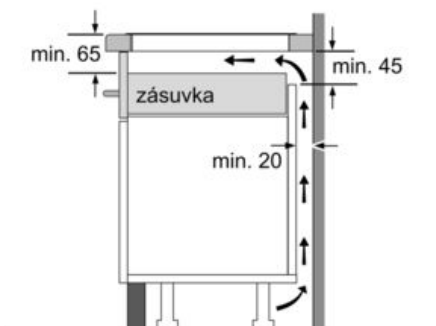

Technické údaje

Označení produktové řady :	Varná deska ovládáním keramika
Konstrukce :	Vestavný
Zdroj el.energie :	Elektrický
Počet varných zón, které mohou být použity současně :	4
Rozměry niky (mm) :	51 x 750-780 x 490-500
Šířka (mm) :	816
Rozměry spotřebiče (mm) :	51 x 816 x 527
Rozměry zabaleného spotřebiče (mm) :	126 x 603 x 953
Hmotnost netto (kg) :	17,0
Hmotnost brutto (kg) :	19,0
Ukazatel zbytkového tepla :	Separátní
Umístění ovládacího panelu :	Vpředu
Základní materiál povrchu :	Sklokeramika
Materiál povrchu :	Alu, kartáčovaný, Černá
Barva rámu :	Alu, kartáčovaný
Aprobační certifikáty :	AENOR, CE
Délka přívodního kabelu (cm) :	110
EAN :	4242002949147
Příkon (W) :	7400
Jištění (A) :	32; 2*16
Napětí (V) :	220-240
Frekvence (Hz) :	50; 60

Rozměry a technické informace

- rozměry spotřebiče (V x Š x H): 51 mm x 816 mm x 527 mm
- rozměry pro instalaci: (V x Š x H) 51 mm x 750 mm x 490 mm
- min. tloušťka pracovní desky: 30 mm
- připojovací kabel (1,1 M)
- příkon: 7,4 kW
- připojovací kabel součástí balení

Serie | 8 Varné desky

**PXY875KW1E , Komfort profil - fazeta
vpředu a vzadu, profily po stranách
indukční sklokeramická varná deska s
ovládáním, 80 cm**

①
Je nutné počítat
s větrací štěrbinou

rozměry v mm

rozměry v mm

rozměry v mm

rozměry v mm