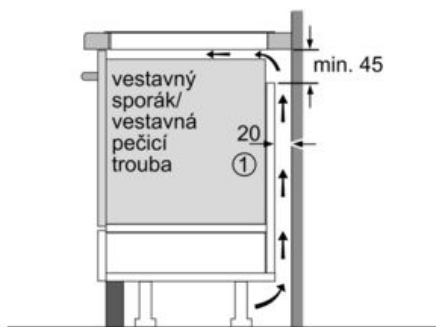

Serie | 8 Varné desky

**PXY875KW1E , Komfort profil - fazeta
vpředu a vzadu, profily po stranách
indukční sklokeramická varná deska s
ovládáním, 80 cm**

①
Je nutné počítat
s větrací štěrbinou

rozměry v mm