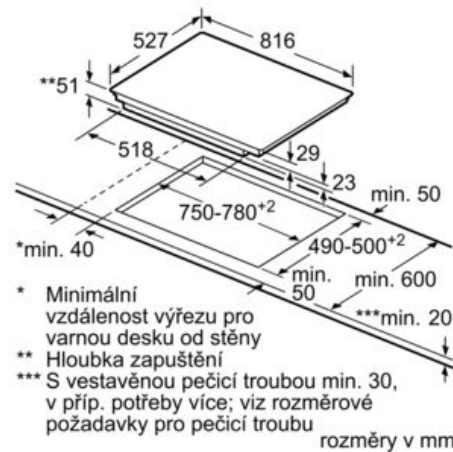

Výkon a počet varných zón

- varné zóny: 1 x Ø 400 mm x 230 mm, 3.3 kW (max. výkon 3.7 kW) indukční varná zóna nebo 2 x Ø 200 mm, 2.2 kW (max. výkon 3.7 kW) indukční varná zóna; 1 x Ø 400 mm x 230 mm, 3.3 kW (max. výkon 3.7 kW) indukční varná zóna nebo 2 x Ø 200 mm, 2.2 kW (max. výkon 3.7 kW) indukční varná zóna
- 17 stupňů výkonu

Rozměry a technické informace

- rozměry spotřebiče (V x Š x H): 51 mm x 816 mm x 527 mm
- rozměry pro instalaci: (V x Š x H) 51 mm x 750 mm x 490 mm
- min. tloušťka pracovní desky: 30 mm
- připojovací kabel (1,1 M)
- příkon: 7,4 kW
- připojovací kabel součástí balení

Serie | 8 Varné desky

**PXY875KW1E , Komfort profil - fazeta
vpředu a vzadu, profily po stranách
indukční sklokeramická varná deska s
ovládáním, 80 cm**

①
Je nutné počítat
s větrací štěrbinou

rozměry v mm

rozměry v mm

rozměry v mm

rozměry v mm