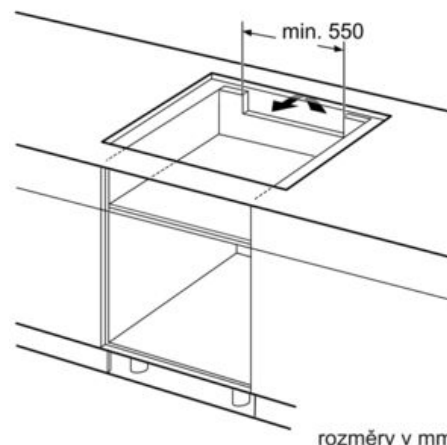

Technické údaje

Označení produktové řady :	Varná deska ovládáním keramika
Konstrukce :	Vestavný
Zdroj el.energie :	Elektrický
Počet varných zón, které mohou být použity současně :	4
Rozměry niky (mm) :	51 x 750-780 x 490-500
Šířka (mm) :	816
Rozměry spotřebiče (mm) :	51 x 816 x 527
Rozměry zabaleného spotřebiče (mm) :	126 x 603 x 953
Hmotnost netto (kg) :	17,0
Hmotnost brutto (kg) :	19,0
Ukazatel zbytkového tepla :	Separátní
Umístění ovládacího panelu :	Vpředu
Základní materiál povrchu :	Sklokeramika
Materiál povrchu :	Alu, kartáčovaný, Černá
Barva rámu :	Alu, kartáčovaný
Aprobační certifikáty :	AENOR, CE
Délka přívodního kabelu (cm) :	110
EAN :	4242002949147
Příkon (W) :	7400
Jištění (A) :	32; 2*16
Napětí (V) :	220-240
Frekvence (Hz) :	50; 60

Rozměry a technické informace

- rozměry spotřebiče (V x Š x H): 51 mm x 816 mm x 527 mm
- rozměry pro instalaci: (V x Š x H) 51 mm x 750 mm x 490 mm
- min. tloušťka pracovní desky: 30 mm
- připojovací kabel (1,1 M)
- příkon: 7,4 kW
- připojovací kabel součástí balení

Serie | 8 Varné desky

**PXY875KW1E , Komfort profil - fazeta
vpředu a vzadu, profily po stranách
indukční sklokeramická varná deska s
ovládáním, 80 cm**

①
Je nutné počítat
s větrací štěrbinou

rozměry v mm

rozměry v mm

rozměry v mm

rozměry v mm