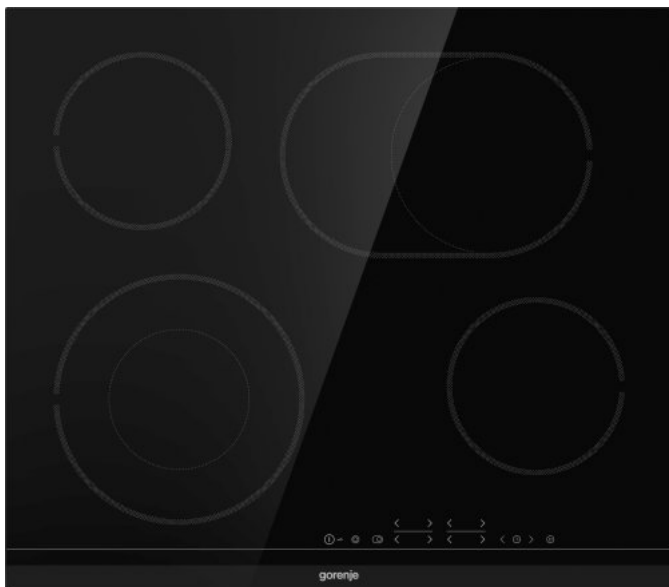

# ECT643BCSC

**gorenje**  
Life Simplified

DOSTUPNÁ 3/2018

Sklokeramická varná deska

FishZone

Černá

Zkosená přední fazeta

Dotykové ovládání

Funkce BoilControl - automatický rychlý ohřev

Funkce časovač

Funkce StopGo - okamžité dočasné zastavení vaření bez ztráty nastavených parametrů

Funkce StayWarm - udržování teploty 70 °C

FishZone oválná zóna