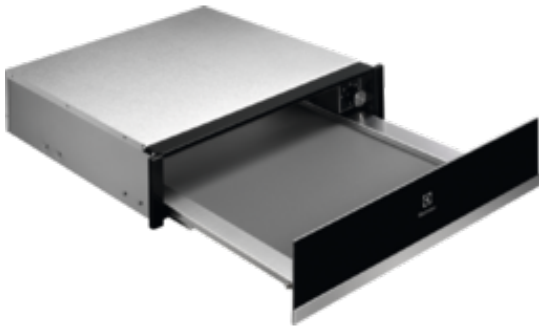

KBD4X Ohřivací zásuvka

Zásuvka ohřeje pokrm i talíře

Máte navařeno a čekáte, než rodina či vaši přátelé usednou ke stolu? Teplotu vašeho jídla snadno udržíte v naší ohřivací zásuvce 900, ve které nahřeje i samotné talíře, abyste jídlo podávali jako v luxusní restauraci.

Ohřivací zásuvka rozmrazuje šetrně

Na rozdíl od mikrovlnné trouby rozmrazuje ohřivací zásuvka šetrně a ohleduplně k surovinám. Chrání jejich chuť a texturu, abyste si jídlo vychutnali jako právě uvařené.

Ohřivací zásuvka je ideální i pro kynutí těsta

Dosáhnete výsledků jako z pekárny díky naší ohřivací zásuvce. Při tak šetrném teple těsto perfektně vykyne a vaše pečivo bude mít tu správnou texturu a tvar.

Další benefity

- Teplý vzduch uvnitř zásuvky cirkuluje, a tím zajišťuje rovnoměrný ohřev jídla.

Specifikace

- Povrchová úprava proti otiskům prstů.
- Kapacita pro náplně servírování pro max. 6 osob, při běžné velikosti nádobí.
- Funkce ohřivací zásuvky: ohřívání nádobí, odmrazování, ohřívání jídla, kynutí těsta
- Nastavitelný rozsah teplot: 30-80°C
- Vestavná instalace
- Rozměry spotřebiče VxŠxH (mm): 140 x 594 x 535
- Vestavné rozměry (mm): 140 x 560 x 550