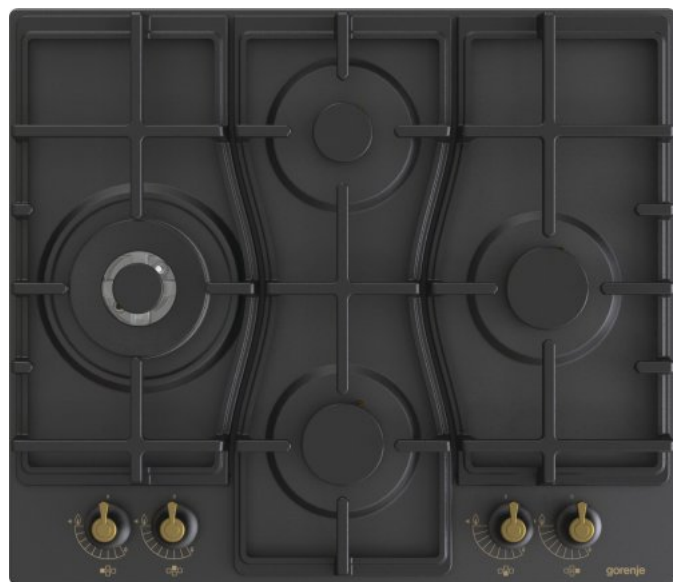

# GW6D42CLB

**gorenje**  
Life Simplified

Černá

Tvar knoflíků ovládání: **Ergonomické knoflíky**

Jednoruční zapalování plynových hořáků

4 varné zóny (1 malý hořák, 1 miniwok hořák, 2 standardní hořáky) V  
prostředku přední: Standardní hořák ø 7.35 cm, 1.8 kW, V prostředku zadní:  
Malý hořák ø 5.37 cm, 1.05 kW, Levá: dvojitý hořák 12.3 cm, 3.5 kW, Pravá:  
Standardní hořák ø 7.35 cm, 1.8 kW

Provedení nosné mřížky: **Litínové nosné mřížky**

Dvojitý wok hořák

Wok hořák

Pojistky plamene hořáků

Plyn: **G20/20 zemní plyn**

Rozměry (šxvxh): **60 x 13 x 52 cm**

Rozměry zabaleného spotřebiče (šxvxh): **68 x 15,7 x 60 cm**

Rozměry k zabudování (šxvxh): **56 x 10 x 49 cm**

Netto hmotnost: **12,7 kg**

Brutto hmotnost: **13,4 kg**

Art.nb.: **737665**

EAN kód: **3838782467202**

<https://www.gorenje.cz/product/737665>